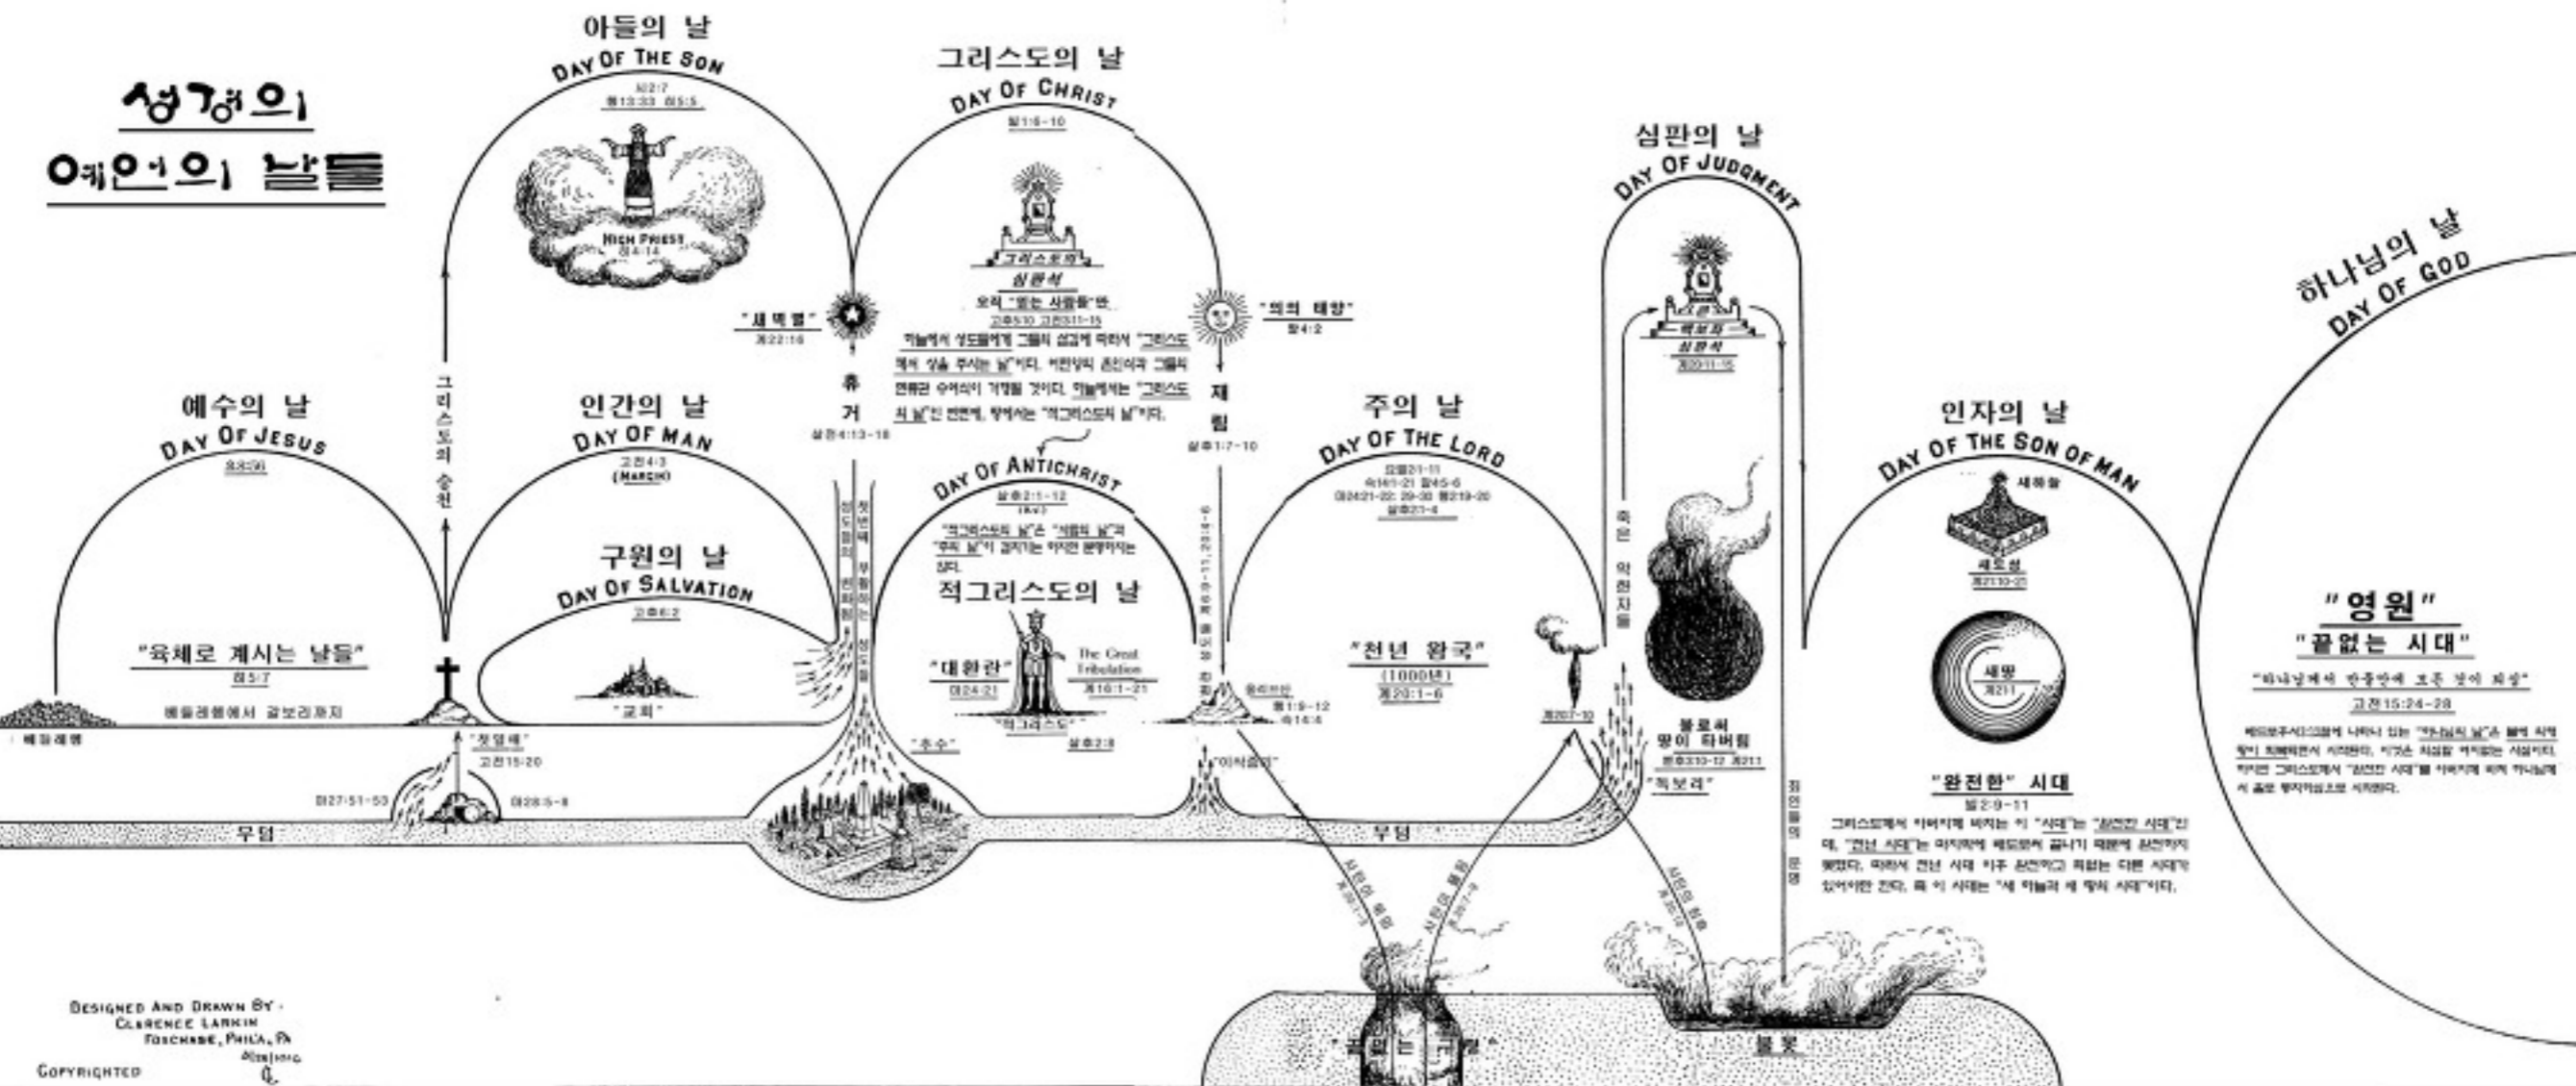

성경의 이해의 날들

DESIGNED AND DRAWN BY
CLARENCE LARKIN
FOXSHADE, PHILA. PA.
COPYRIGHTED